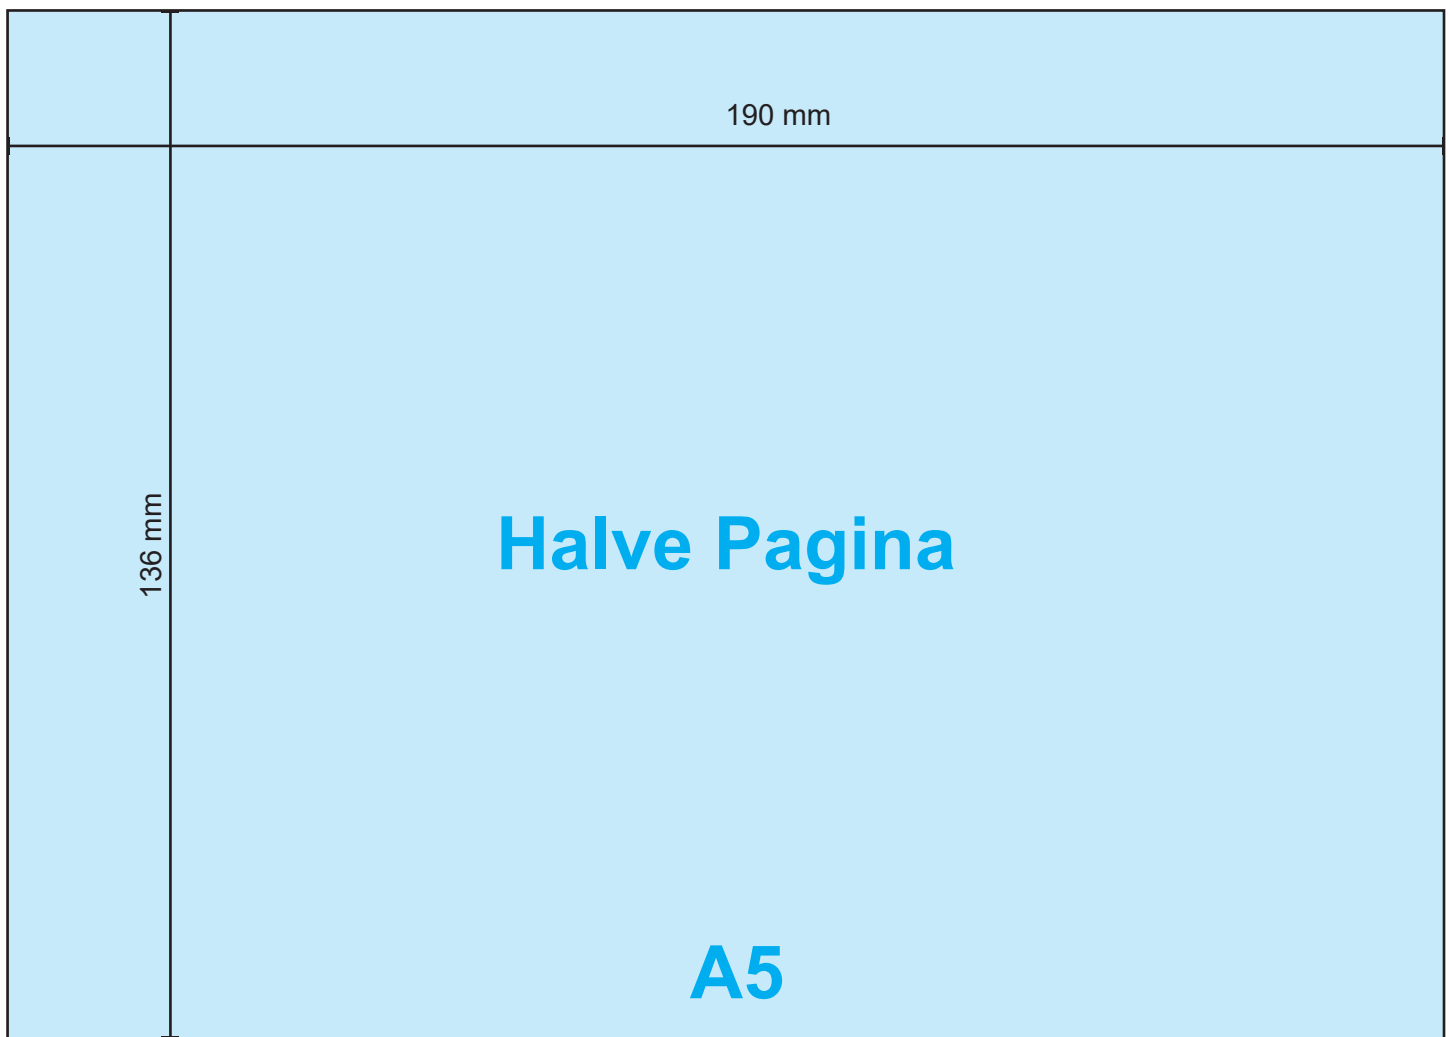

Aanleverspecificaties*

Formaat halve pagina A5

Alle advertenties van dit formaat zijn liggend.

Hoogte: 136 mm

Breedte: 190 mm

Formaat kwart pagina A6

Alle advertenties van dit formaat zijn staand.

Hoogte: 136 mm

Breedte: 93 mm

Formaat halve pagina A5

Alle advertenties van dit formaat zijn staand.

Hoogte: 74 mm

Breedte: 52 mm

*Geen snijmarge/afloop op deze formaten