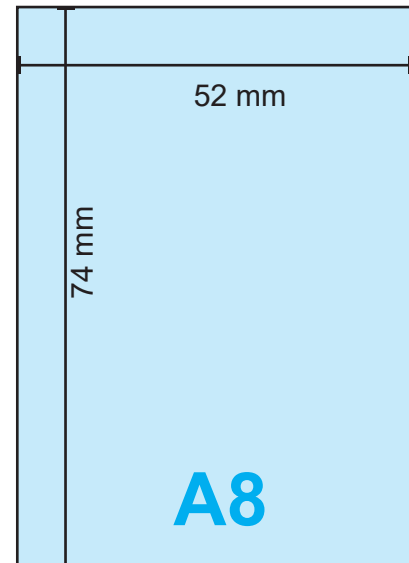

Aanleverspecificaties*

Formaat halve pagina A5

Alle advertenties van dit formaat zijn liggend.

Hoogte: 136 mm

Breedte: 190 mm

Formaat kwart pagina A6

Alle advertenties van dit formaat zijn staand.

Hoogte: 136 mm

Breedte: 93 mm

Formaat halve pagina A5

Alle advertenties van dit formaat zijn staand.

Hoogte: 74 mm

Breedte: 52 mm

*Geen snijmarge/afloop op deze formaten